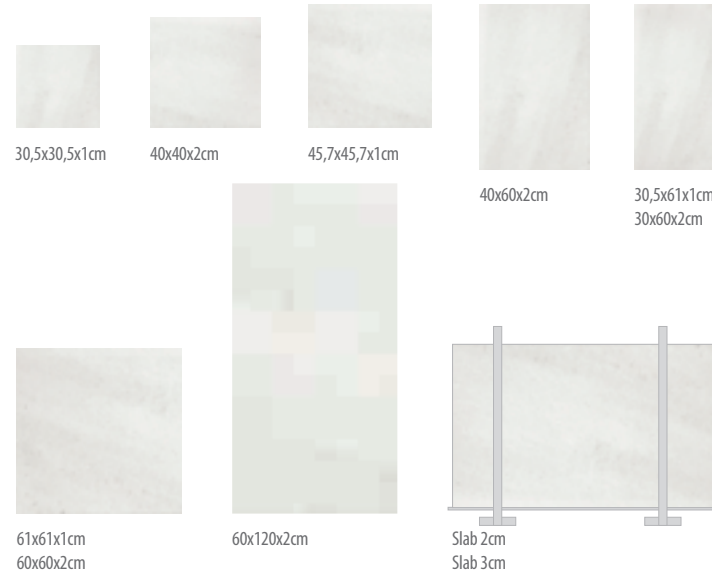

BIANCO WHITE

Naturally and unique surfaces
Doğal ve benzersiz yüzeyler

This samples show the general characteristics of the variety named. Stone is product of nature and will vary in color, marking and texture.
Bu örnek taşın genel karakteristiklerini göstermektedir. Bu doğal bir üründür, renk, doku ve yüzey şekilleri farklılıklar gösterebilir.