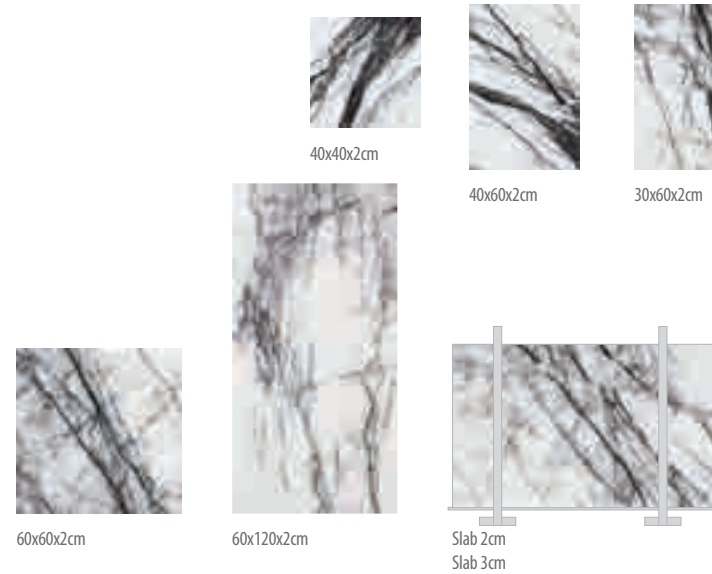

LILAC MARBLE

Unique texture and elegant places
Benzersiz doku, zarif mekanlar

This samples show the general characteristics of the variety named. Stone is product of nature and will vary in color, marking and texture.
Bu örnek taşın genel karakteristiklerini göstermektedir. Bu doğal bir üründür, renk, doku ve yüzey şekilleri farklılıklar gösterebilir.

PEARL MARBLE

Elegant excellent and compatible
Zarif, mükemmel ve uyumlu

This samples show the general characteristics of the variety named. Stone is product of nature and will vary in color, marking and texture.
Bu örnek taşın genel karakteristiklerini göstermektedir. Bu doğal bir üründür, renk, doku ve yüzey şekilleri farklılıklar gösterebilir.