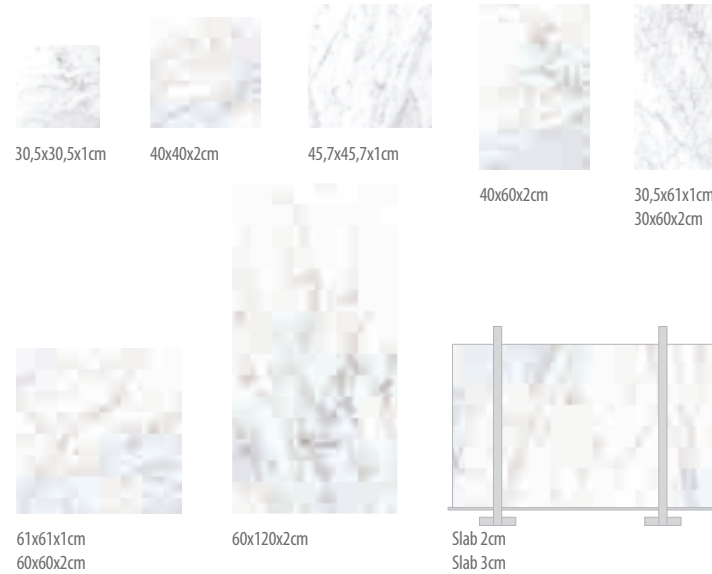

TURKISH CARRARA

Excellent white, luxury places
Mükemmel beyaz, lüks mekanlar

This samples show the general characteristics of the variety named. Stone is product of nature and will vary in color, marking and texture.
Bu örnek taşın genel karakteristiklerini göstermektedir. Bu doğal bir üründür, renk, doku ve yüzey şekilleri farklılıklar gösterebilir.