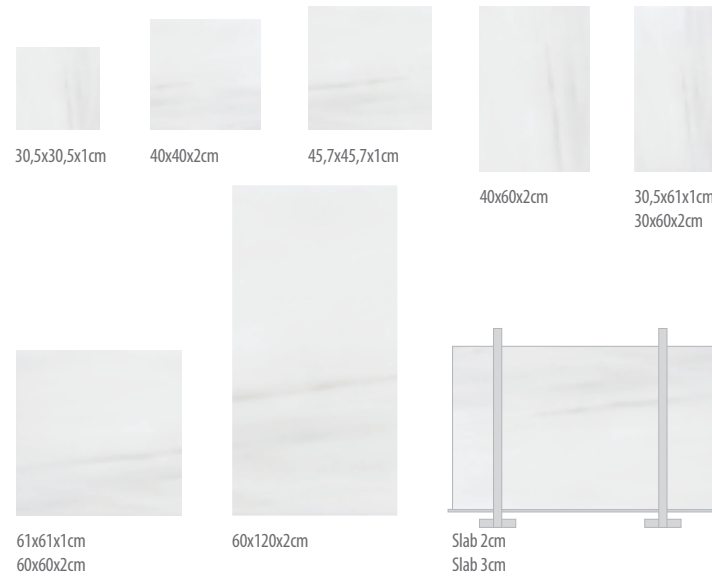

DOLOMITE

Pure white marble
Saf beyaz mermer

This samples show the general characteristics of the variety named. Stone is product of nature and will vary in color, marking and texture.
Bu örnek taşın genel karakteristiklerini göstermektedir. Bu doğal bir üründür, renk, doku ve yüzey şekilleri farklılıklar gösterebilir.