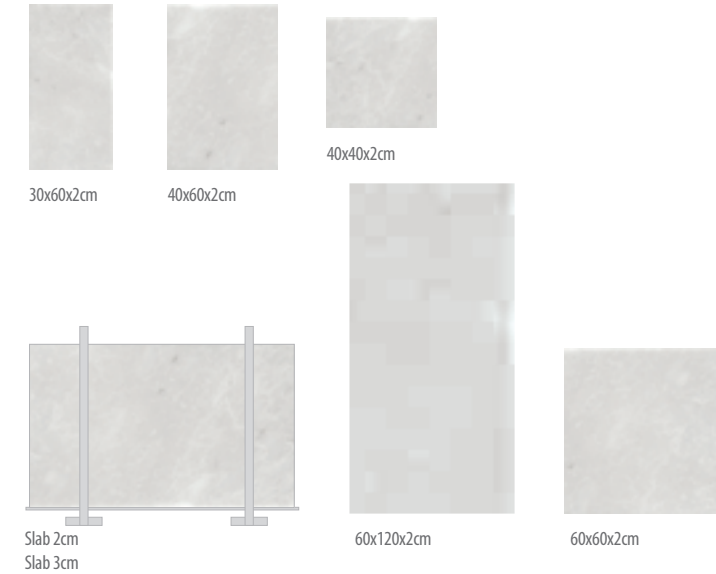

LILAC MARBLE

Unique texture and elegant places
Benzersiz doku, zarif mekanlar

This samples show the general characteristics of the variety named. Stone is product of nature and will vary in color, marking and texture.
Bu örnek taşın genel karakteristiklerini göstermektedir. Bu doğal bir üründür, renk, doku ve yüzey şekilleri farklılıklar gösterebilir.

PEARL MARBLE

Elegant excellent and compatible
Zarif, mükemmel ve uyumlu

This samples show the general characteristics of the variety named. Stone is product of nature and will vary in color, marking and texture.
Bu örnek taşın genel karakteristiklerini göstermektedir. Bu doğal bir üründür, renk, doku ve yüzey şekilleri farklılıklar gösterebilir.