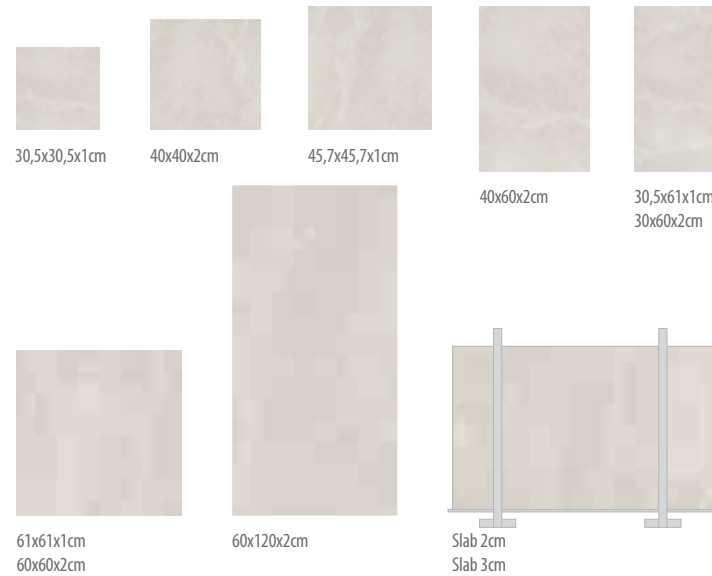

MOON CREAM

Excellent beige, excellent places
Mükemmel bej, mükemmel mekanlar

This samples show the general characteristics of the variety named. Stone is product of nature and will vary in color, marking and texture.
Bu örnek taşın genel karakteristiklerini göstermektedir. Bu doğal bir üründür, renk, doku ve yüzey şekilleri farklılıklar gösterebilir.