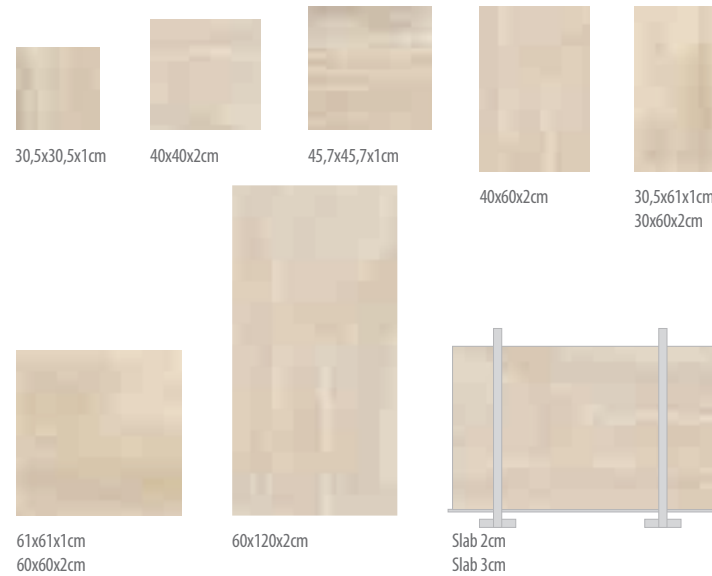

LIGHT VEIN CUT TRAVERTINE

Precious natural beauty
Değerli doğal güzellik

This samples show the general characteristics of the variety named. Stone is product of nature and will vary in color, marking and texture.
Bu örnek taşın genel karakteristiklerini göstermektedir. Bu doğal bir üründür, renk, doku ve yüzey şekilleri farklılıklar gösterebilir.

NOCHE VEIN CUT TRAVERTINE

Reflection of nature in elegant places
Zarif mekanlarda doğanın yansıması

This samples show the general characteristics of the variety named. Stone is product of nature and will vary in color, marking and texture.
Bu örnek taşın genel karakteristiklerini göstermektedir. Bu doğal bir üründür, renk, doku ve yüzey şekilleri farklılıklar gösterebilir.