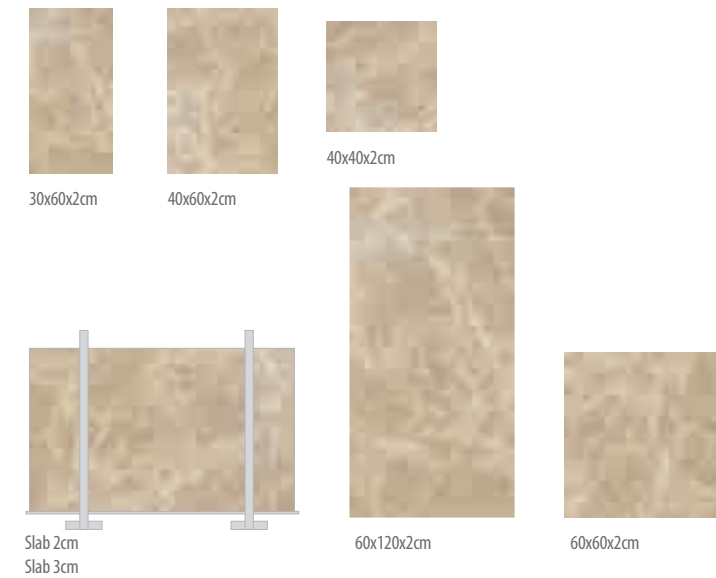

SILVER TRAVERTINE

Different natural beauty
Farklı doğal güzellik

This samples show the general characteristics of the variety named. Stone is product of nature and will vary in color, marking and texture.
Bu örnek taşın genel karakteristiklerini göstermektedir. Bu doğal bir üründür, renk, doku ve yüzey şekilleri farklılıklar gösterebilir.

EMPERADOR PATARA

Natural touch to elegant spaces
Zarif mekanlara doğal dokunuş

This samples show the general characteristics of the variety named. Stone is product of nature and will vary in color, marking and texture.
Bu örnek taşın genel karakteristiklerini göstermektedir. Bu doğal bir üründür, renk, doku ve yüzey şekilleri farklılıklar gösterebilir.