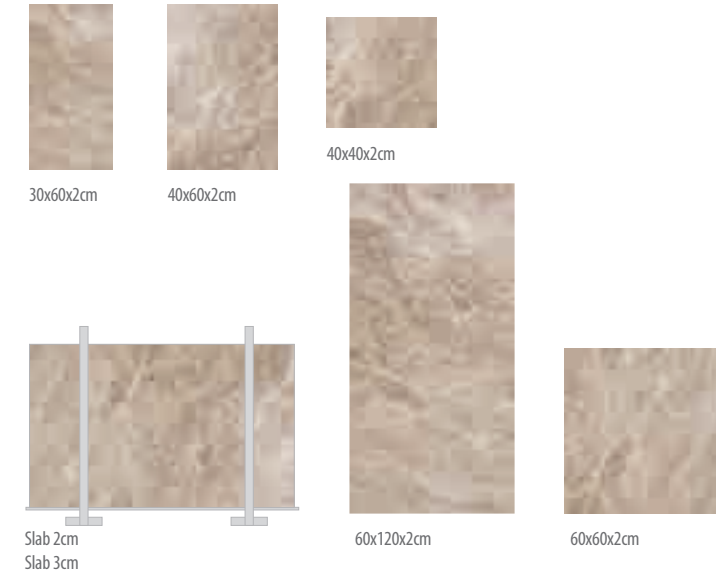

EMPERADOR DARK

Unique texture and elegant places
Benzersiz doku, zarif mekanlar

This samples show the general characteristics of the variety named. Stone is product of nature and will vary in color, marking and texture.
Bu örnek taşın genel karakteristiklerini göstermektedir. Bu doğal bir üründür, renk, doku ve yüzey şekilleri farklılıklar gösterebilir.

EMPERADOR LIGHT

Elegant excellent and compatible
Zarif, mükemmel ve uyumlu

This samples show the general characteristics of the variety named. Stone is product of nature and will vary in color, marking and texture.
Bu örnek taşın genel karakteristiklerini göstermektedir. Bu doğal bir üründür, renk, doku ve yüzey şekilleri farklılıklar gösterebilir.