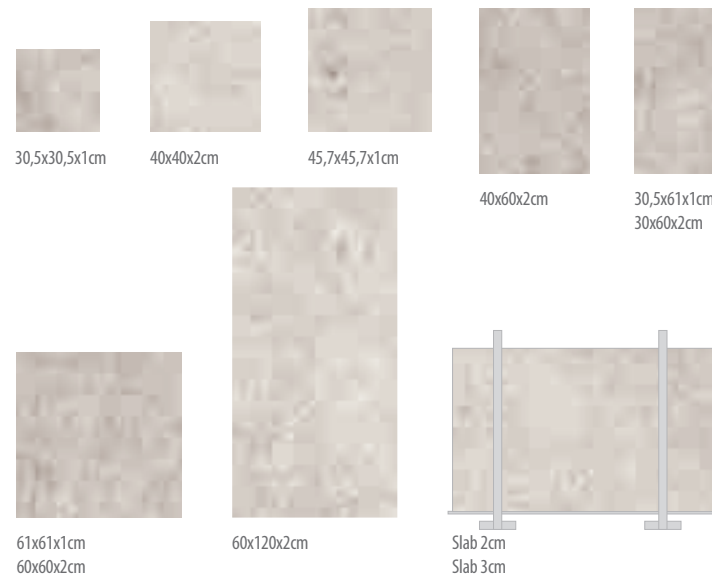

GALAXY SILVER

Pure natural beauty
Saf doğal güzellik

This samples show the general characteristics of the variety named. Stone is product of nature and will vary in color, marking and texture.

Bu örnek taşın genel karakteristiklerini göstermektedir. Bu doğal bir üründür, renk, doku ve yüzey şekilleri farklılıklar gösterebilir.

FIREPLACES ŞÖMİNELER

Decorative Components
Dekoratif Tamamlayıcılar