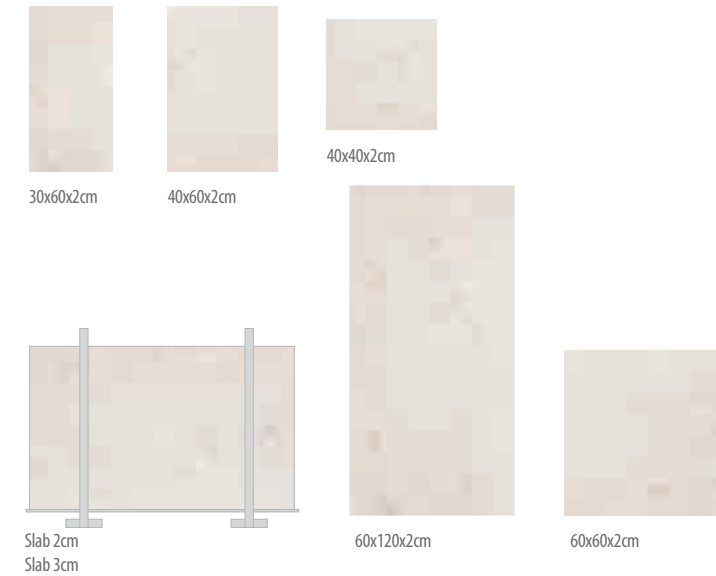

LYMRA LIMESTONE

Pure natural beauty
Saf doğal güzellik

This samples show the general characteristics of the variety named. Stone is product of nature and will vary in color, marking and texture.
Bu örnek taşın genel karakteristiklerini göstermektedir. Bu doğal bir üründür, renk, doku ve yüzey şekilleri farklılıklar gösterebilir.

MYRA LIMESTONE

Natural touch to excellent spaces
Mükemmel mekanlara doğal dokunuş

This samples show the general characteristics of the variety named. Stone is product of nature and will vary in color, marking and texture.
Bu örnek taşın genel karakteristiklerini göstermektedir. Bu doğal bir üründür, renk, doku ve yüzey şekilleri farklılıklar gösterebilir.