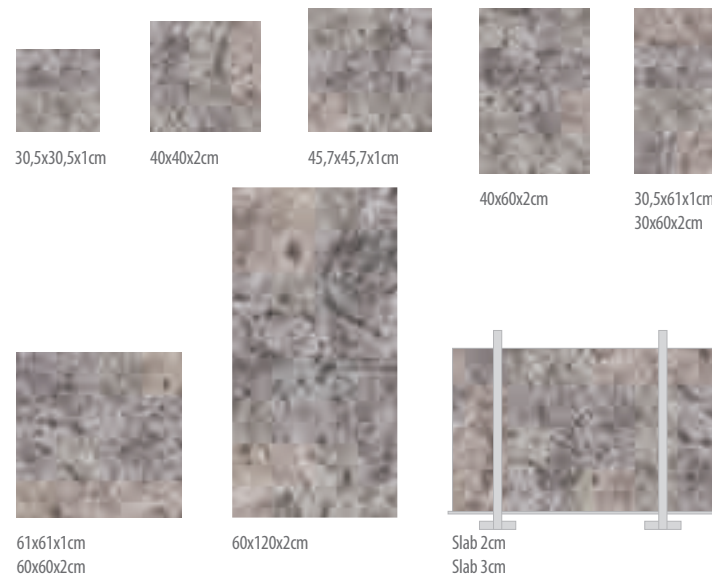

SILVER TRAVERTINE

Different natural beauty
Farklı doğal güzellik

This samples show the general characteristics of the variety named. Stone is product of nature and will vary in color, marking and texture.
Bu örnek taşın genel karakteristiklerini göstermektedir. Bu doğal bir üründür, renk, doku ve yüzey şekilleri farklılıklar gösterebilir.