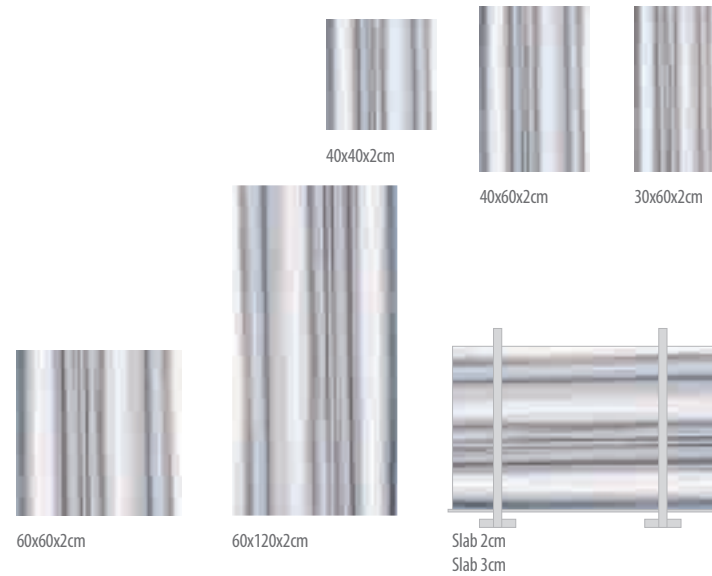

MARMARA EQUATOR

Exclusive lifestyle with natural stone
Doğal taşlarla özel yaşam tarzı

This samples show the general characteristics of the variety named. Stone is product of nature and will vary in color, marking and texture.
Bu örnek taşın genel karakteristiklerini göstermektedir. Bu doğal bir üründür, renk, doku ve yüzey şekilleri farklılıklar gösterebilir.