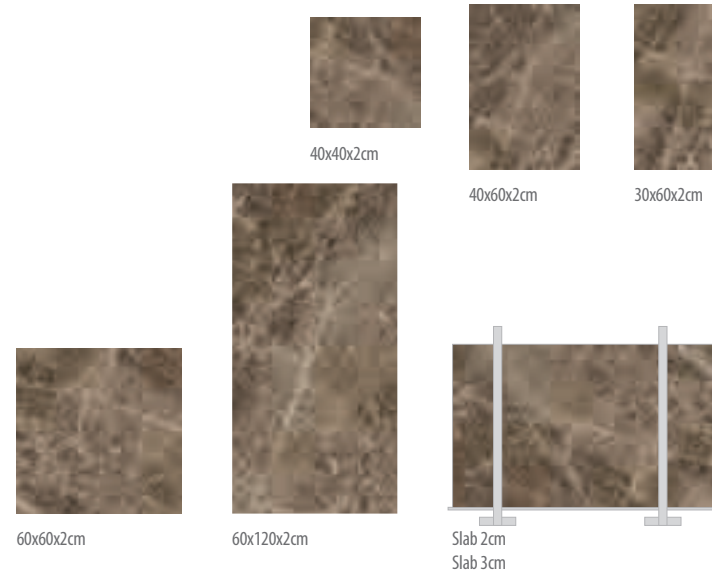

EMPERADOR DARK

Unique texture and elegant places
Benzersiz doku, zarif mekanlar

This samples show the general characteristics of the variety named. Stone is product of nature and will vary in color, marking and texture.
Bu örnek taşın genel karakteristiklerini göstermektedir. Bu doğal bir üründür, renk, doku ve yüzey şekilleri farklılıklar gösterebilir.

EMPERADOR LIGHT

Elegant excellent and compatible
Zarif, mükemmel ve uyumlu

This samples show the general characteristics of the variety named. Stone is product of nature and will vary in color, marking and texture.
Bu örnek taşın genel karakteristiklerini göstermektedir. Bu doğal bir üründür, renk, doku ve yüzey şekilleri farklılıklar gösterebilir.