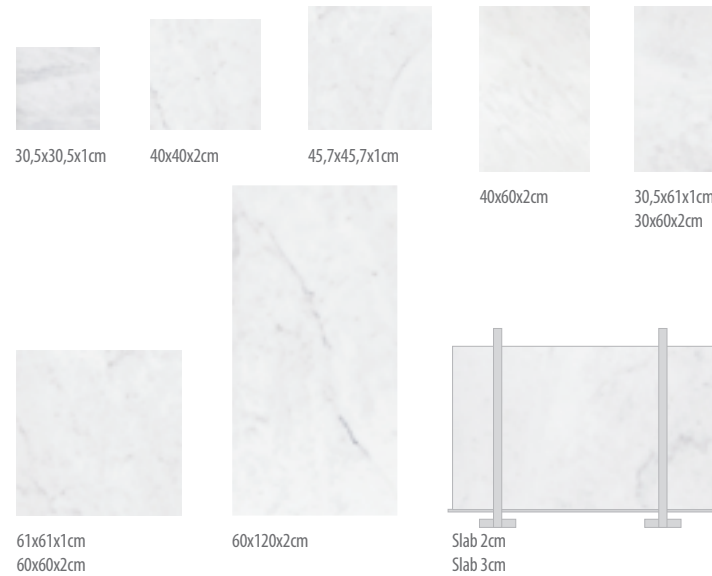

IBIZA WHITE

Reflections of nature in elegant spaces
Zarif mekanlarda doğanın yansıması.

This samples show the general characteristics of the variety named. Stone is product of nature and will vary in color, marking and texture.
Bu örnek taşın genel karakteristiklerini göstermektedir. Bu doğal bir üründür, renk, doku ve yüzey şekilleri farklılıklar gösterebilir.