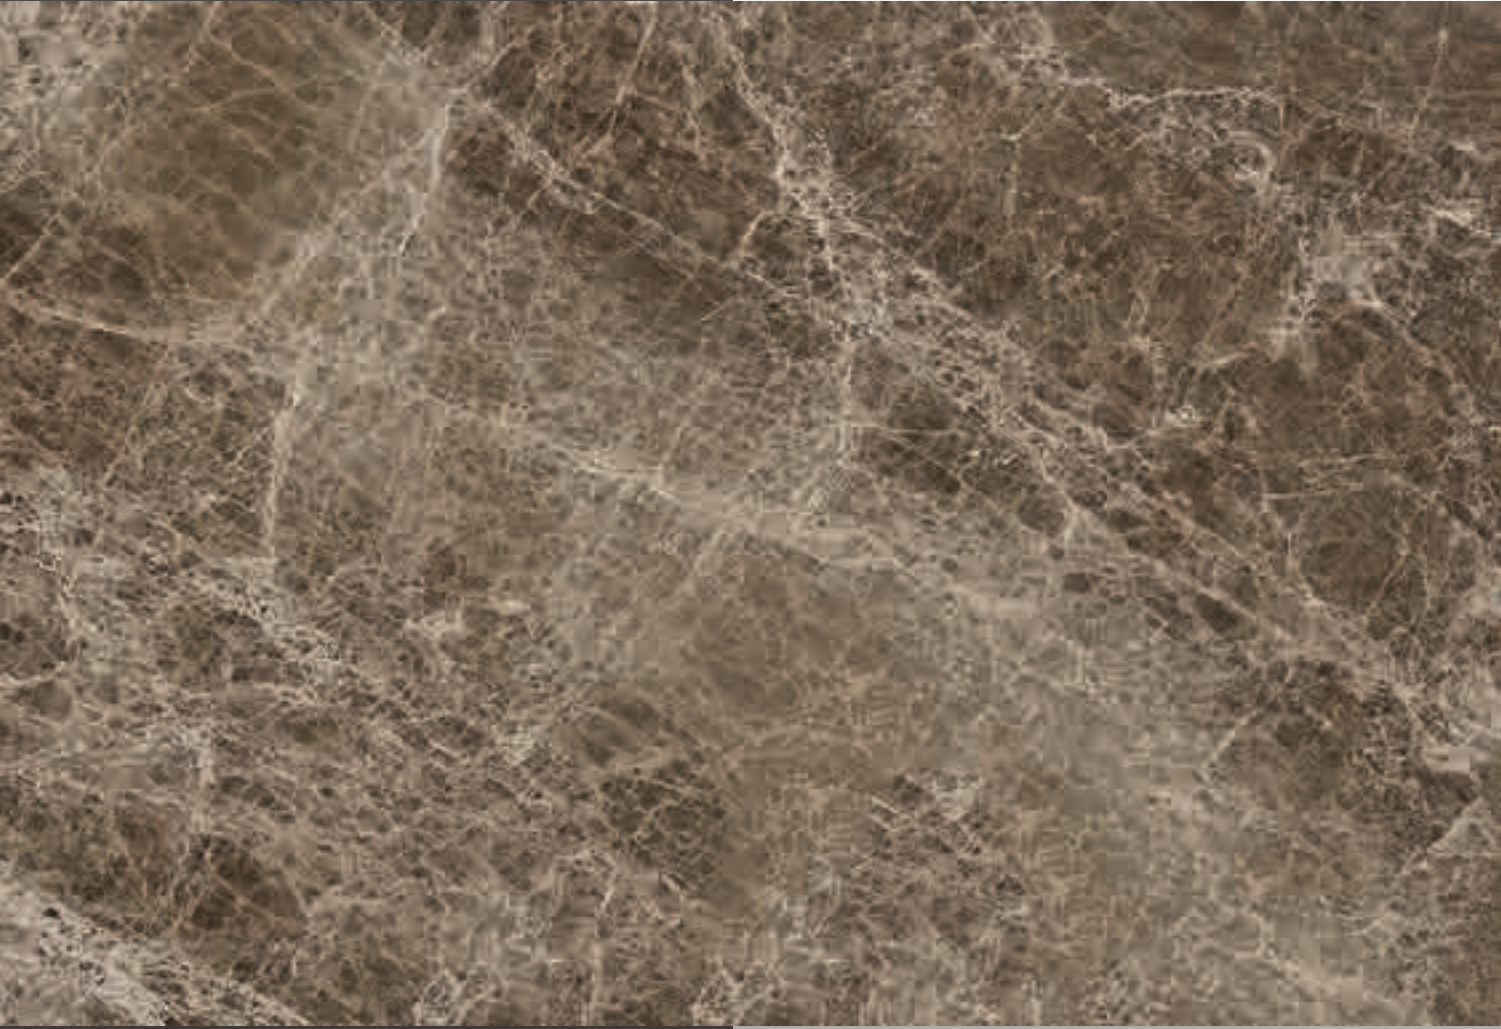

EMPERADOR DARK

Unique texture and elegant places
Benzersiz doku, zarif mekanlar

This samples show the general characteristics of the variety named. Stone is product of nature and will vary in color, marking and texture.
Bu örnek taşın genel karakteristiklerini göstermektedir. Bu doğal bir üründür, renk, doku ve yüzey şekilleri farklılıklar gösterebilir.