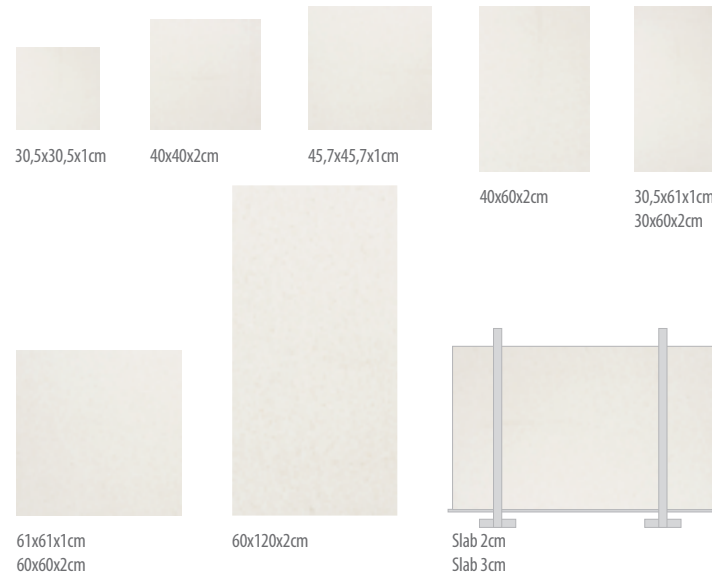

LYMRA LIMESTONE

Pure natural beauty
Saf doğal güzellik

This samples show the general characteristics of the variety named. Stone is product of nature and will vary in color, marking and texture.
Bu örnek taşın genel karakteristiklerini göstermektedir. Bu doğal bir üründür, renk, doku ve yüzey şekilleri farklılıklar gösterebilir.