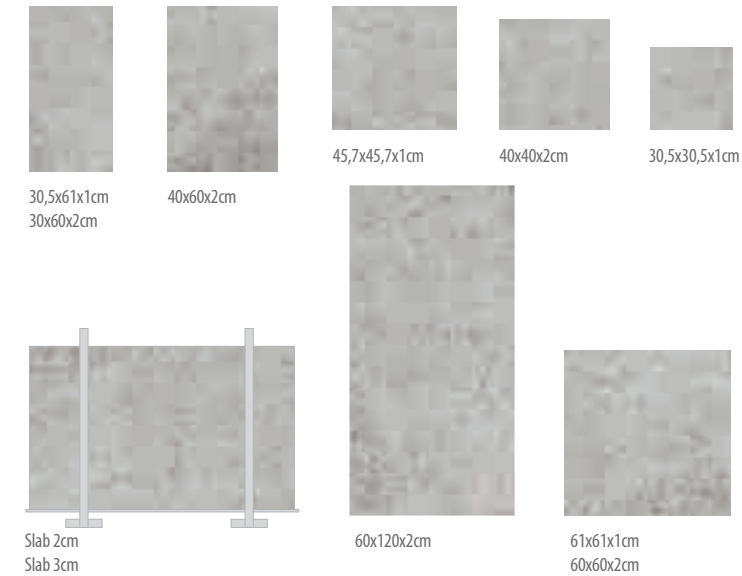

DOLOMITE

Pure white marble
Saf beyaz mermer

This samples show the general characteristics of the variety named. Stone is product of nature and will vary in color, marking and texture.
Bu örnek taşın genel karakteristiklerini göstermektedir. Bu doğal bir üründür, renk, doku ve yüzey şekilleri farklılıklar gösterebilir.

TUNDRA GRAY

Elegant excellent and compatible
Zarif, mükemmel ve uyumlu

This samples show the general characteristics of the variety named. Stone is product of nature and will vary in color, marking and texture.
Bu örnek taşın genel karakteristiklerini göstermektedir. Bu doğal bir üründür, renk, doku ve yüzey şekilleri farklılıklar gösterebilir.