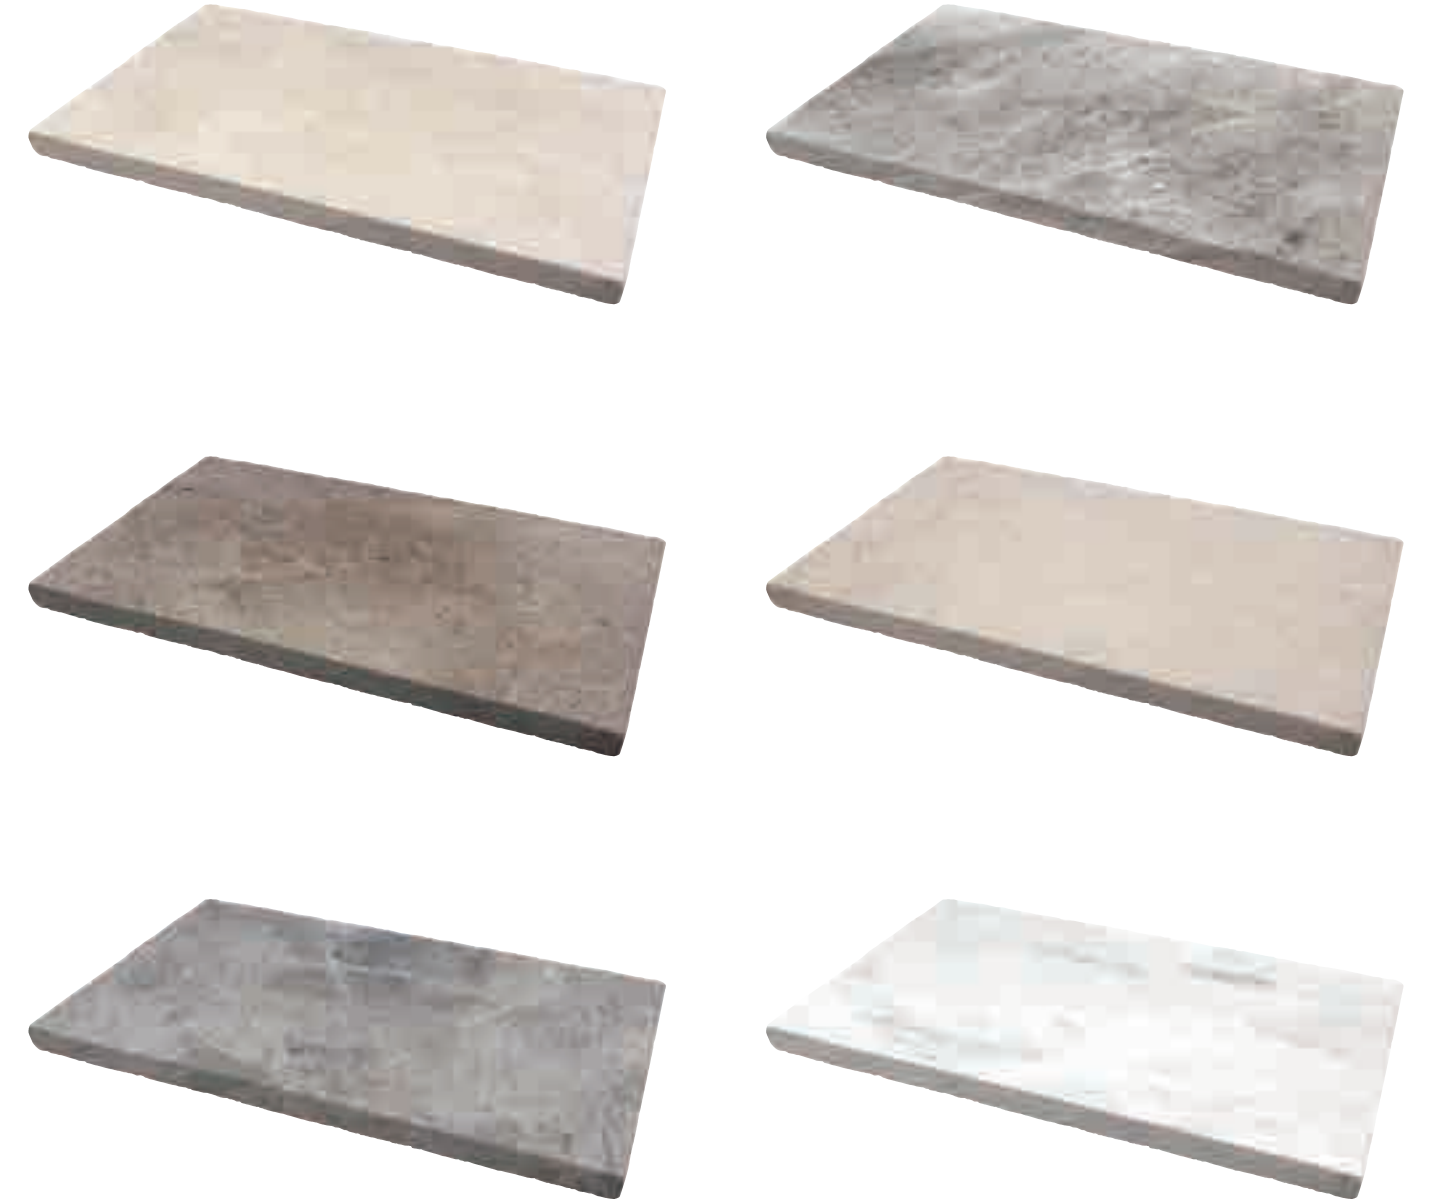

PAVERS BAHÇE-HAVUZ ZEMİN KAPLAMALAR

*Decorative Components
Dekoratif Tamamlayıcılar*